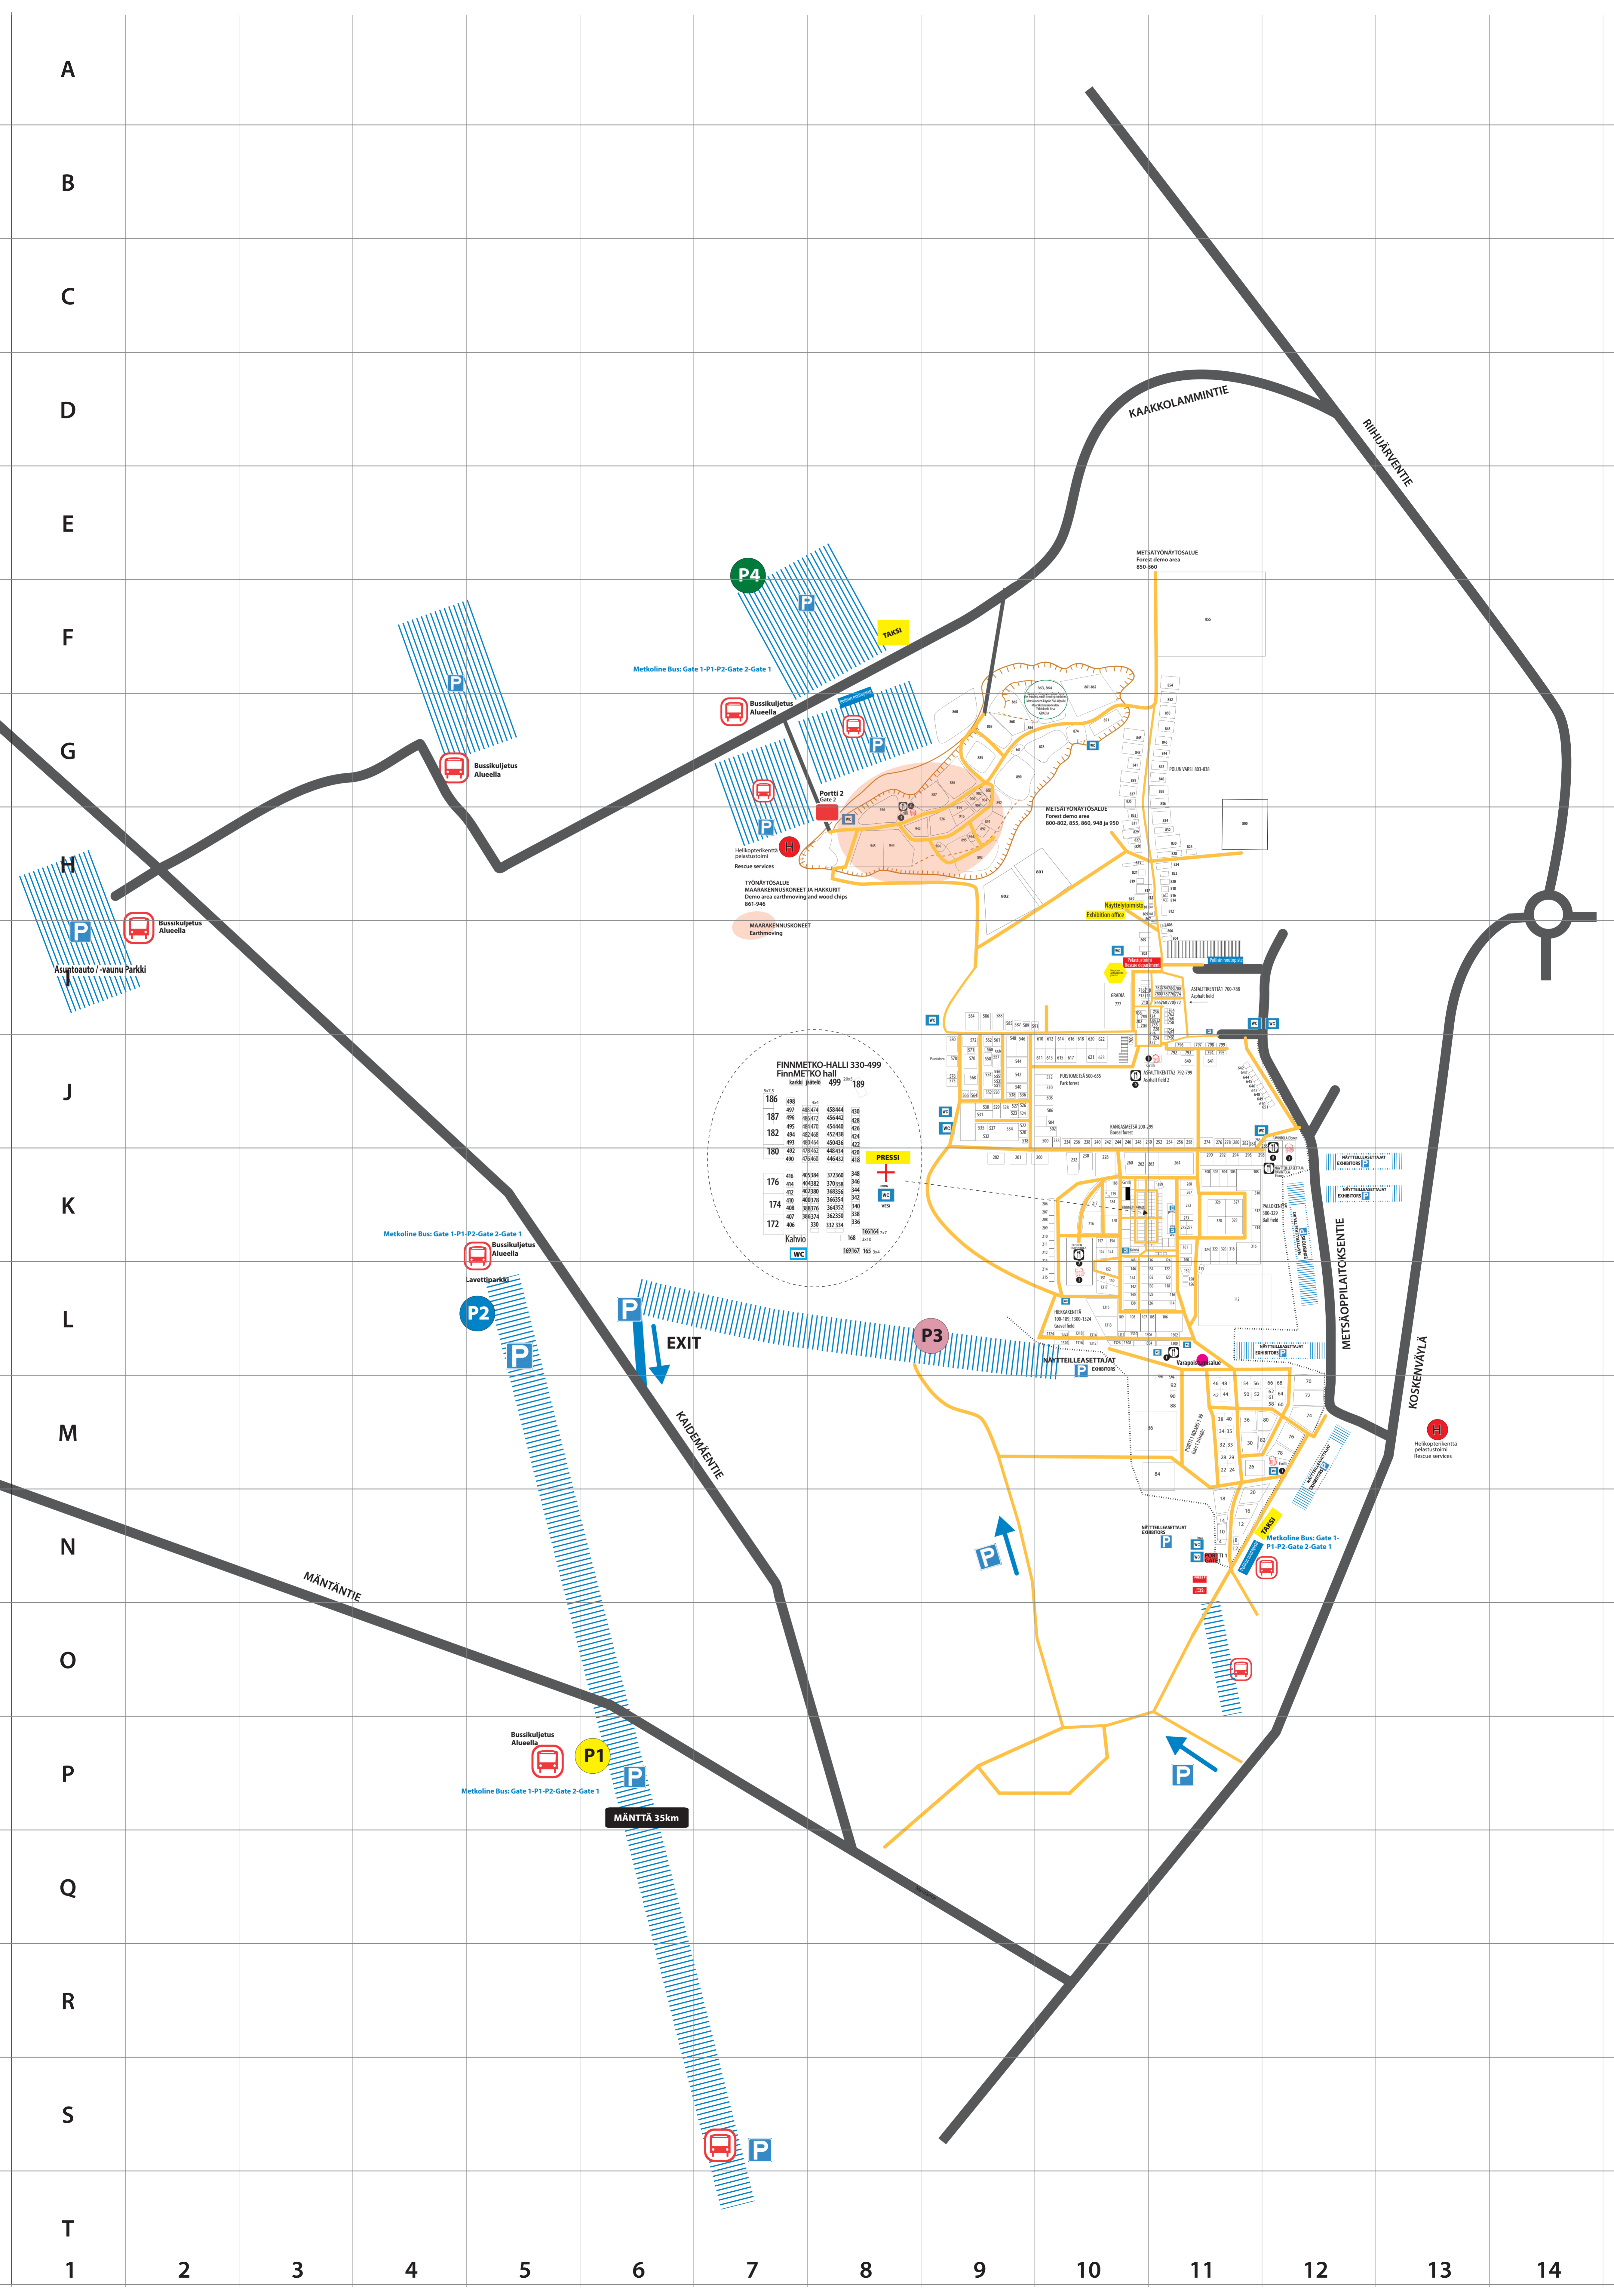

A

B

C

D

E

F

G

H

J

K

L

M

N

O

P

Q

R

S

T

1

2

3

4

5

6

7

8

9

10

11

12

13

14

FINNMETKO-HALLI 330-499
FinnMETKO hall
kaikki jähöt 499 ²⁰¹⁵ 189

186	498	444	458444	430
187	496	487472	456442	428
182	494	452468	452428	424
180	492	435462	448434	420
176	416	405384	372360	348
174	410	400378	366354	342
172	406	330	332334	336

196164 197
168 169
169167 165 164

Kalvio

MÄNTÄ 35km

EXIT

KAIDEENTIE

KAKKOLAMMINTIE

RIIHILÄRVENTIE

MÄNTÄNTIE

METSÄOPPILAITOKSEN TIE

KOSKENVÄYLÄ

METSÄYÖNÄYTÖSALUE
Forest demo area
450-460

MAARAKENNUKSENIET
Earthmoving

Portti 2
Gate 2

Bussikuljetus Alueella

P4

TAKSI

Metkoline Bus: Gate 1-P1-P2-Gate 2-Gate 1

P

Bussikuljetus Alueella

Bussikuljetus Alueella

Asuntoauto / -vaunu Parkki

Metkoline Bus: Gate 1-P1-P2-Gate 2-Gate 1

Bussikuljetus Alueella

Lavettiparkki

P2

P

P1

Bussikuljetus Alueella

Metkoline Bus: Gate 1-P1-P2-Gate 2-Gate 1

P

Bussikuljetus Alueella

P

P

Metkoline Bus: Gate 1-P1-P2-Gate 2-Gate 1

P

P

Metkoline Bus: Gate 1-P1-P2-Gate 2-Gate 1

P

H

METSÄYÖNÄYTÖSALUE
Forest demo area

METSÄYÖNÄYTÖSALUE
Forest demo area

METSÄYÖNÄYTÖSALUE
Forest demo area

METSÄYÖNÄYTÖSALUE
Forest demo area

METSÄYÖNÄYTÖSALUE
Forest demo area

METSÄYÖNÄYTÖSALUE
Forest demo area

METSÄYÖNÄYTÖSALUE
Forest demo area

METSÄYÖNÄYTÖSALUE
Forest demo area

METSÄYÖNÄYTÖSALUE
Forest demo area

METSÄYÖNÄYTÖSALUE
Forest demo area

METSÄYÖNÄYTÖSALUE
Forest demo area

METSÄYÖNÄYTÖSALUE
Forest demo area

METSÄYÖNÄYTÖSALUE
Forest demo area

METSÄYÖNÄYTÖSALUE
Forest demo area

METSÄYÖNÄYTÖSALUE
Forest demo area

METSÄYÖNÄYTÖSALUE
Forest demo area

METSÄYÖNÄYTÖSALUE
Forest demo area